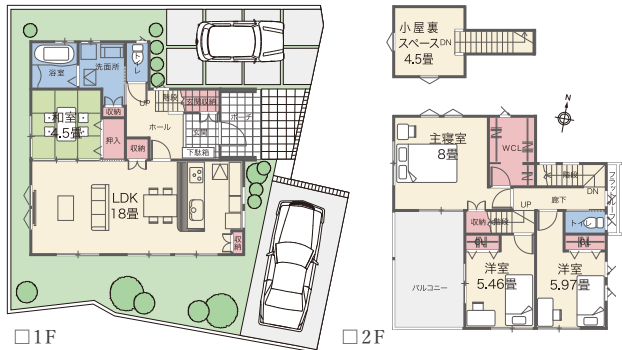

ジョイフルガーデン米湊にLET'S GO!

ミツワの「Wa no ie」シリーズ

4スタイル分譲デザイン住宅販売会

5/3(祝) 4(祝) 5(祝) 6(日) 10:00~17:00【雨天決行】

6号地 4LDK + 小屋裏・オール電化

広々バルコニーと眺望の家
■土地面積/142.04㎡(42.96坪)
■延床面積/107.95㎡(32.65坪)
1F床面積/57.96㎡ 2F床面積/49.99㎡
※小屋裏含まず
販売価格 2,550万円(税込)

7号地 4LDK + 小屋裏・オール電化

光をたくさん取り込む家
■土地面積/142.68㎡(43.16坪)
■延床面積/106.78㎡(32.30坪)
1F床面積/59.44㎡ 2F床面積/47.34㎡
※小屋裏含まず
販売価格 2,570万円(税込)

8号地 5LDK + WCL・オール電化

5つの部屋とキッズカウンターのある家
■土地面積/139.04㎡(42.05坪)
■延床面積/117.58㎡(35.56坪)
1F床面積/62.10㎡ 2F床面積/55.48㎡
販売価格 2,570万円(税込)

9号地 4LDK + 小屋裏・オール電化

秘密基地のある家
■土地面積/142.78㎡(43.19坪)
■延床面積/111.97㎡(33.87坪)
1F床面積/62.10㎡ 2F床面積/49.87㎡
※小屋裏含まず
販売価格 2,690万円(税込)

こんな家、こんな環境を探してた!きっと見つかる、ミツワのおすすめ分譲モデルハウス & 分譲地

※平面図の家具、外構はイメージです。

ジョイフルガーデン 西垣生 II 分譲住宅 分譲地
2号地 家事がラク楽な家 2,480万円(税込)
3号地 片付けワクワクススキリの家 2,560万円(税込)