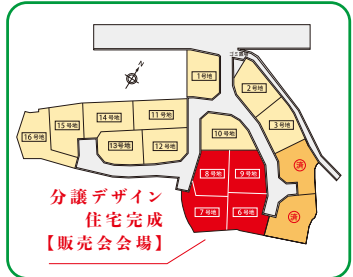

ジョイフルガーデン 松前 分譲住宅 分譲地
2号地 陽だまりとお友達の家 2,680万円(税込)

ジョイフルガーデン 古三津川 分譲住宅
10号地 モデルハウス展示 終了につき全てお譲りします! 2,830万円(税込)

ジョイフルガーデン 北方 分譲住宅
11号地 たっぷり収納 ホビークロークのある家 2,260万円(税込)

ジョイフル 山西 テラス 分譲地
土地価格 735万円~ 坪単価 17.5万円~
お知らせ ジョイフルガーデン 西垣生 III <全14区画> 近日分譲開始!

楽しいイベント盛りだくさん!

ジョイフルガーデン **米湊**

ゴールデンウィーク わくわく GW フェスタ!!

4日間開催!

5/3(祝) 4(祝) 5(祝) 6(日)

10:00~17:00【雨天決行】

ミツワに GOGO!

見て・触れてわくわく

米湊4スタイル分譲デザイン住宅販売会

広々バルコニーと眺望の家

光をたくさん取り込む家

5つの部屋とキッズカウンターのある家

秘密基地のある家

現地

※造成完了後の写真

区画

分譲デザイン住宅完成【販売会会場】

周辺環境

伊予鉄郡中港駅 徒歩7分

フジ伊予店 徒歩11分

【物件概要】●所在地/伊予市米湊1561番地●用途地域/第一種住居地域●地目/宅地●建ぺい率/60%●容積率/200%●校区/郡中小学校・港南中学校●交通/伊予鉄[郡中港] 駅徒歩7分●建築条件付分譲●土地価格/770万円～●土地坪単価/17.3万円～●土地面積/135.29㎡(40.92坪)～164.36㎡(49.71坪)