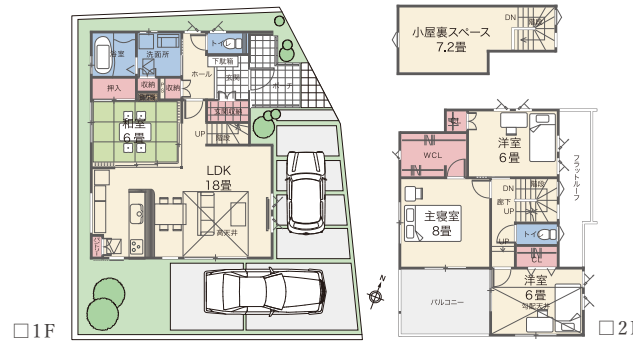

ジョイフルガーデン米湊にLET'S GO!

ミツワの「Wa no ie」シリーズ

4スタイル分譲デザイン住宅販売会

5/3(祝) 4(祝) 5(祝) 6(日) 10:00~17:00【雨天決行】

6号地 4LDK + 小屋裏・オール電化

広々バルコニーと眺望の家
■土地面積/142.04㎡(42.96坪)
■延床面積/107.95㎡(32.65坪)
1F床面積/57.96㎡ 2F床面積/49.99㎡
※小屋裏含まず
販売価格 2,550万円(税込)

7号地 4LDK + 小屋裏・オール電化

光をたくさん取り込む家
■土地面積/142.68㎡(43.16坪)
■延床面積/106.78㎡(32.30坪)
1F床面積/59.44㎡ 2F床面積/47.34㎡
※小屋裏含まず
販売価格 2,570万円(税込)

8号地 5LDK + WCL・オール電化

5つの部屋とキッズカウンターのある家
■土地面積/139.04㎡(42.05坪)
■延床面積/117.58㎡(35.56坪)
1F床面積/62.10㎡ 2F床面積/55.48㎡
販売価格 2,570万円(税込)

9号地 4LDK + 小屋裏・オール電化

秘密基地のある家
■土地面積/142.78㎡(43.19坪)
■延床面積/111.97㎡(33.87坪)
1F床面積/62.10㎡ 2F床面積/49.87㎡
※小屋裏含まず
販売価格 2,690万円(税込)

こんな家、こんな環境を探してた!きっと見つかる、ミツワのおすすめ分譲モデルハウス & 分譲地

※平面図の家具、外構はイメージです。

ジョイフルガーデン 西垣生 II 分譲住宅 分譲地
2号地 家事がラク楽な家 2,480万円(税込)
3号地 片付けワクワクススキリの家 2,560万円(税込)