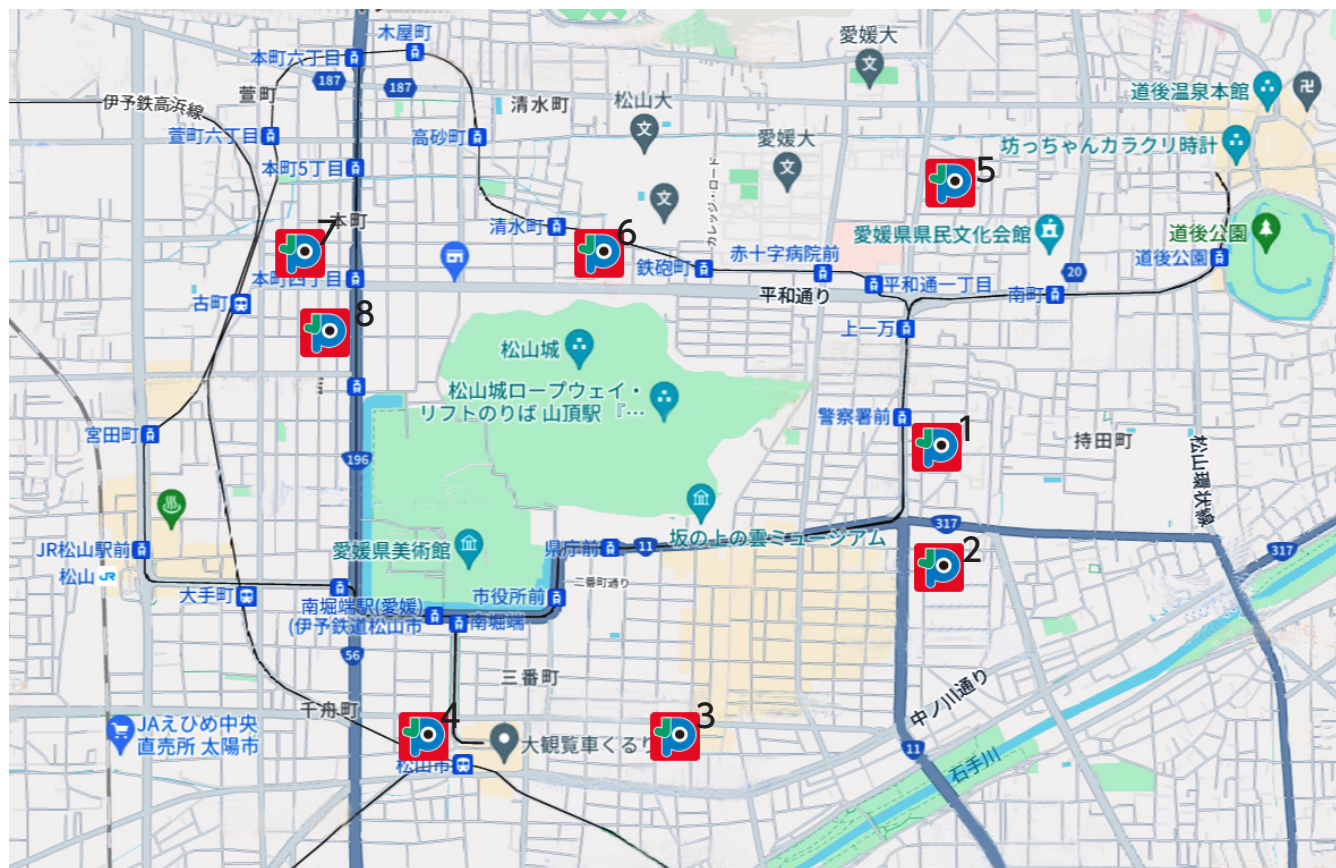

# ジョイパーク

## 駐車場という選択はいかがですか？

ジョイパーク湊町

ジョイパーク勝山町

- |              |               |                  |              |
|--------------|---------------|------------------|--------------|
| 1. ジョイパーク勝山町 | 勝山町 2丁目 10番 5 | 5. ジョイパーク道後今市    | 道後今市 6番 18   |
| 2. ジョイパーク旭町  | 旭町 113番       | 6. エンゼルパークやよい    | 平和通 3丁目 2番 6 |
| 3. ジョイパーク湊町  | 湊町 4丁目 7番 2   | 7. ジョイパーク平和通 6丁目 | 平和通 6丁目 9番 2 |
| 4. ジョイパーク市駅西 | 湊町 6丁目 2番 1   | 8. ジョイパーク本町 3丁目  | 本町 3丁目 2番 9  |